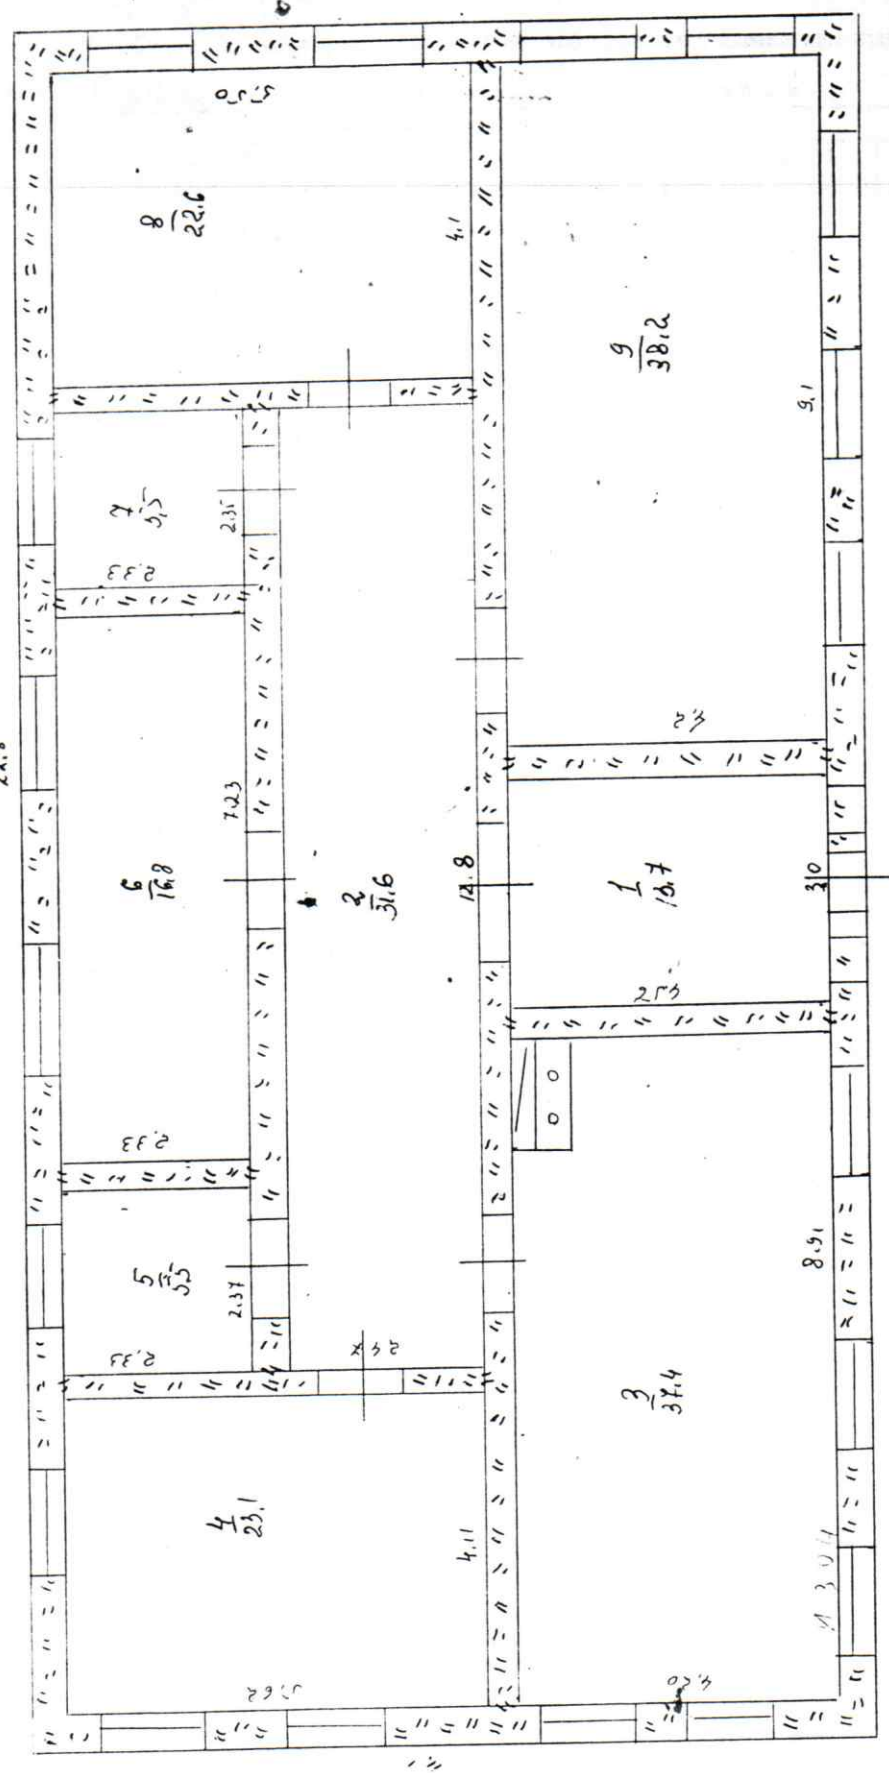

ПОЭТАЖНЫЙ ПЛАН

Стр. по ул. с. Н. Арешевско- дом №

Кв. №

11 09

Литер.

2009г. Масштаб

Н-3,7

24,8